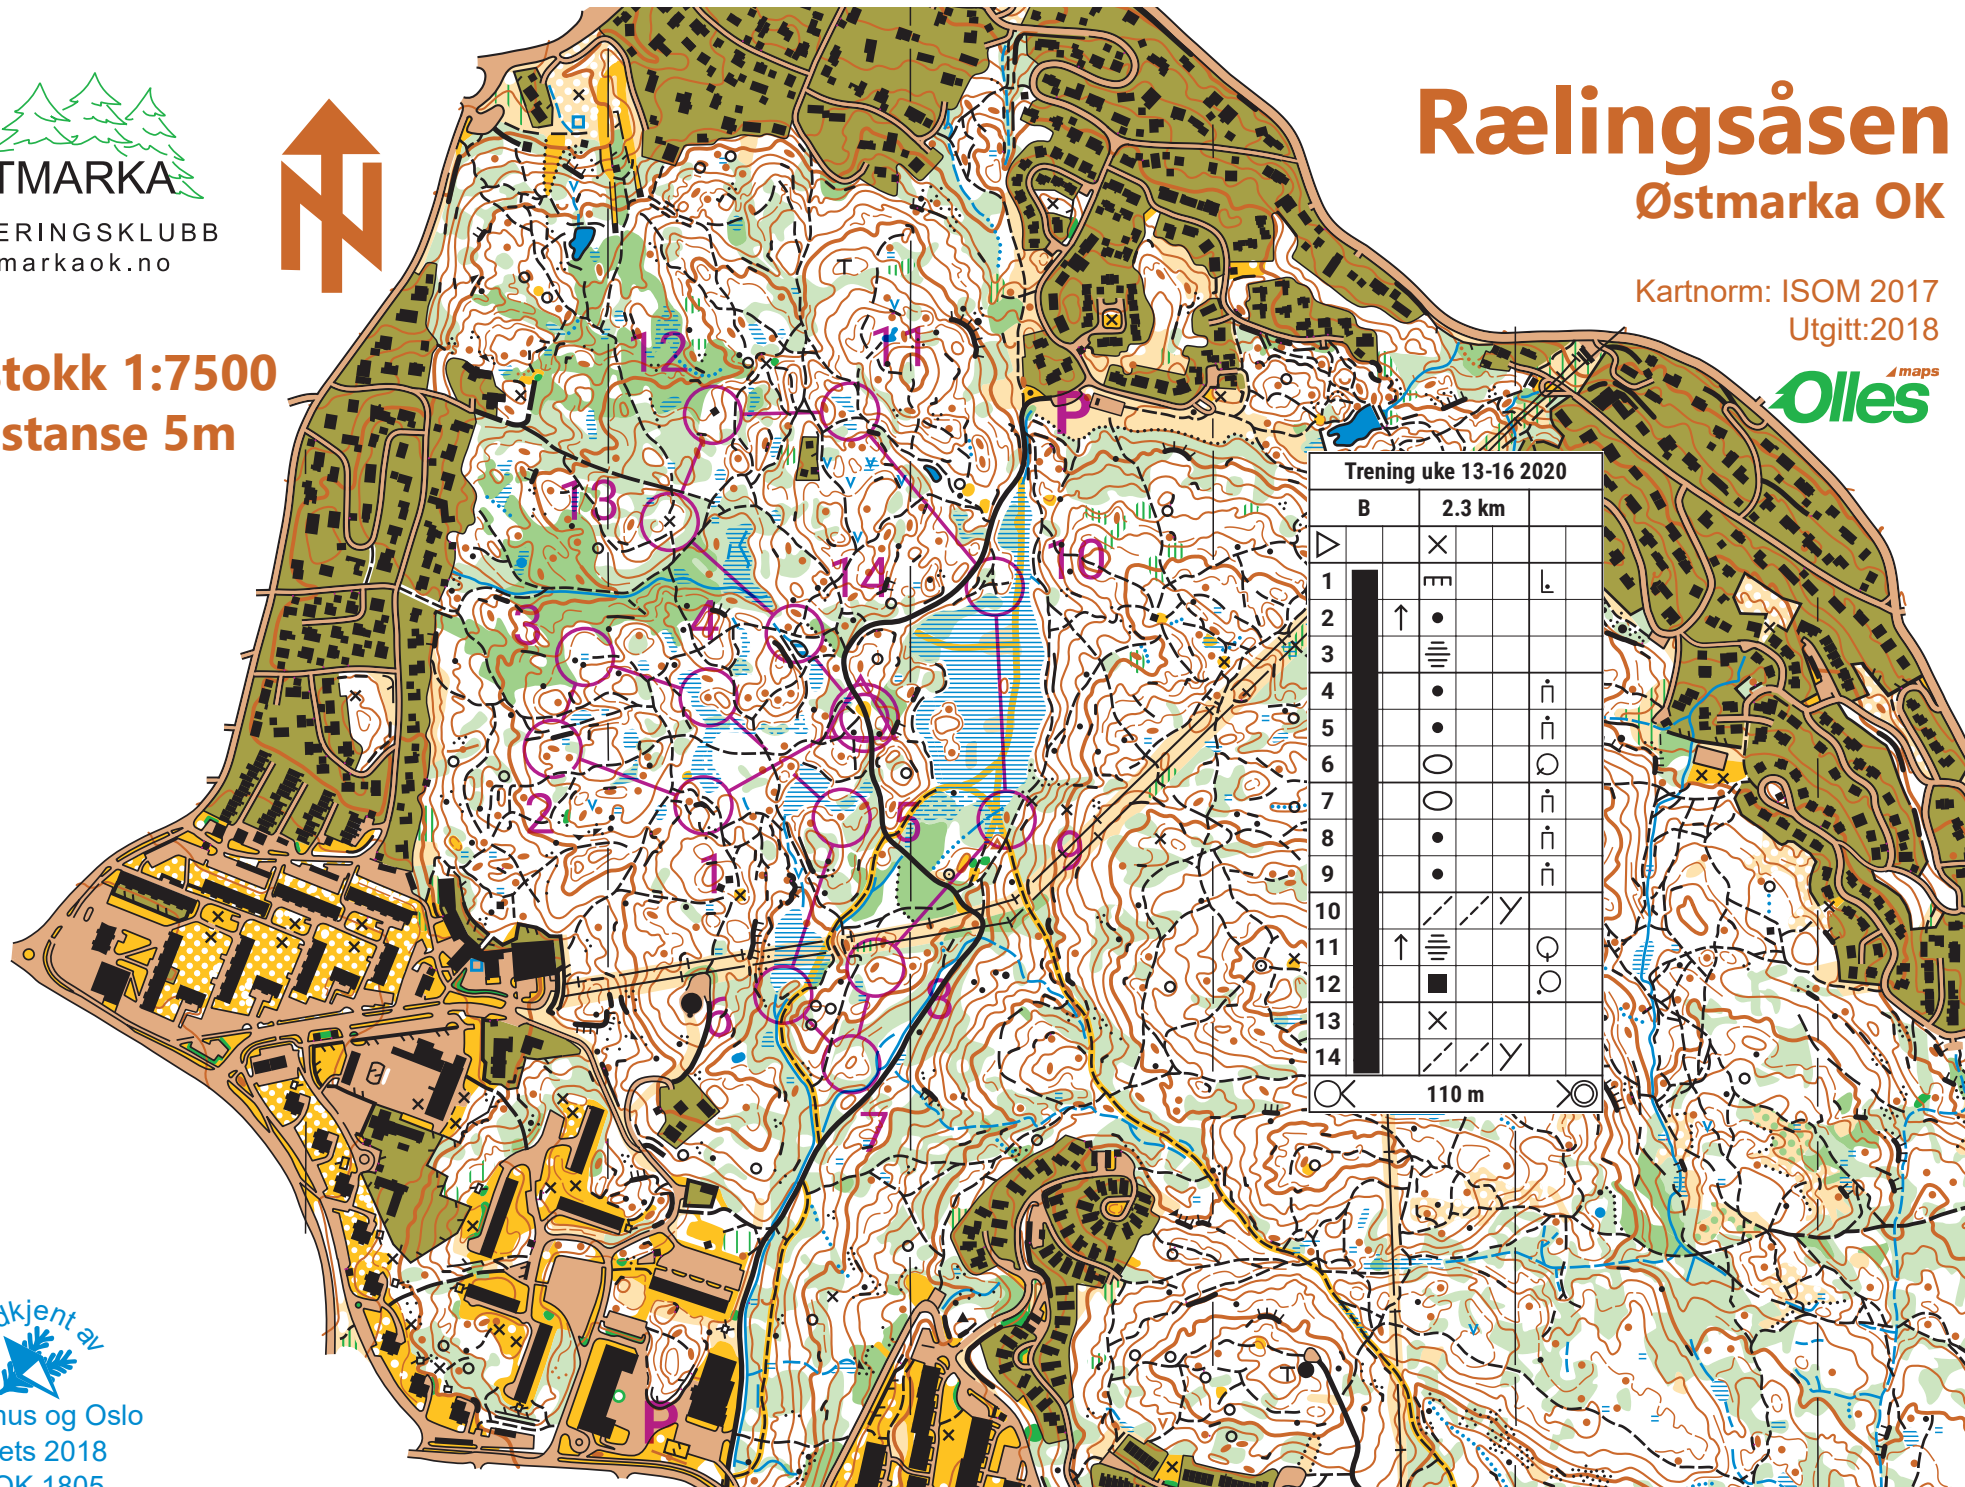

ORIENTERINGSKLUBB  
www.ostmarkaok.no

Målestokk 1:7500  
Ekvidistanse 5m

# Rælingsåsen

Østmarka OK

Kartnorm: ISOM 2017  
Utgitt: 2018

| Trening uke 13-16 2020 |        |   |   |
|------------------------|--------|---|---|
| B                      | 2.3 km |   |   |
| 1                      | ⊗      | ⊗ | ⊗ |
| 2                      | ↑      | • |   |
| 3                      | ≡      |   |   |
| 4                      | •      |   | ∩ |
| 5                      | •      |   | ∩ |
| 6                      | ○      |   | ○ |
| 7                      | ○      |   | ∩ |
| 8                      | •      |   | ∩ |
| 9                      | •      |   | ∩ |
| 10                     | ↘      | ↘ | ↘ |
| 11                     | ↑      | ≡ | ○ |
| 12                     | ■      |   | ○ |
| 13                     | ⊗      |   |   |
| 14                     | ↘      | ↘ | ↘ |

110 m

Akershus og Oslo  
o-krets 2018  
AOK 1805