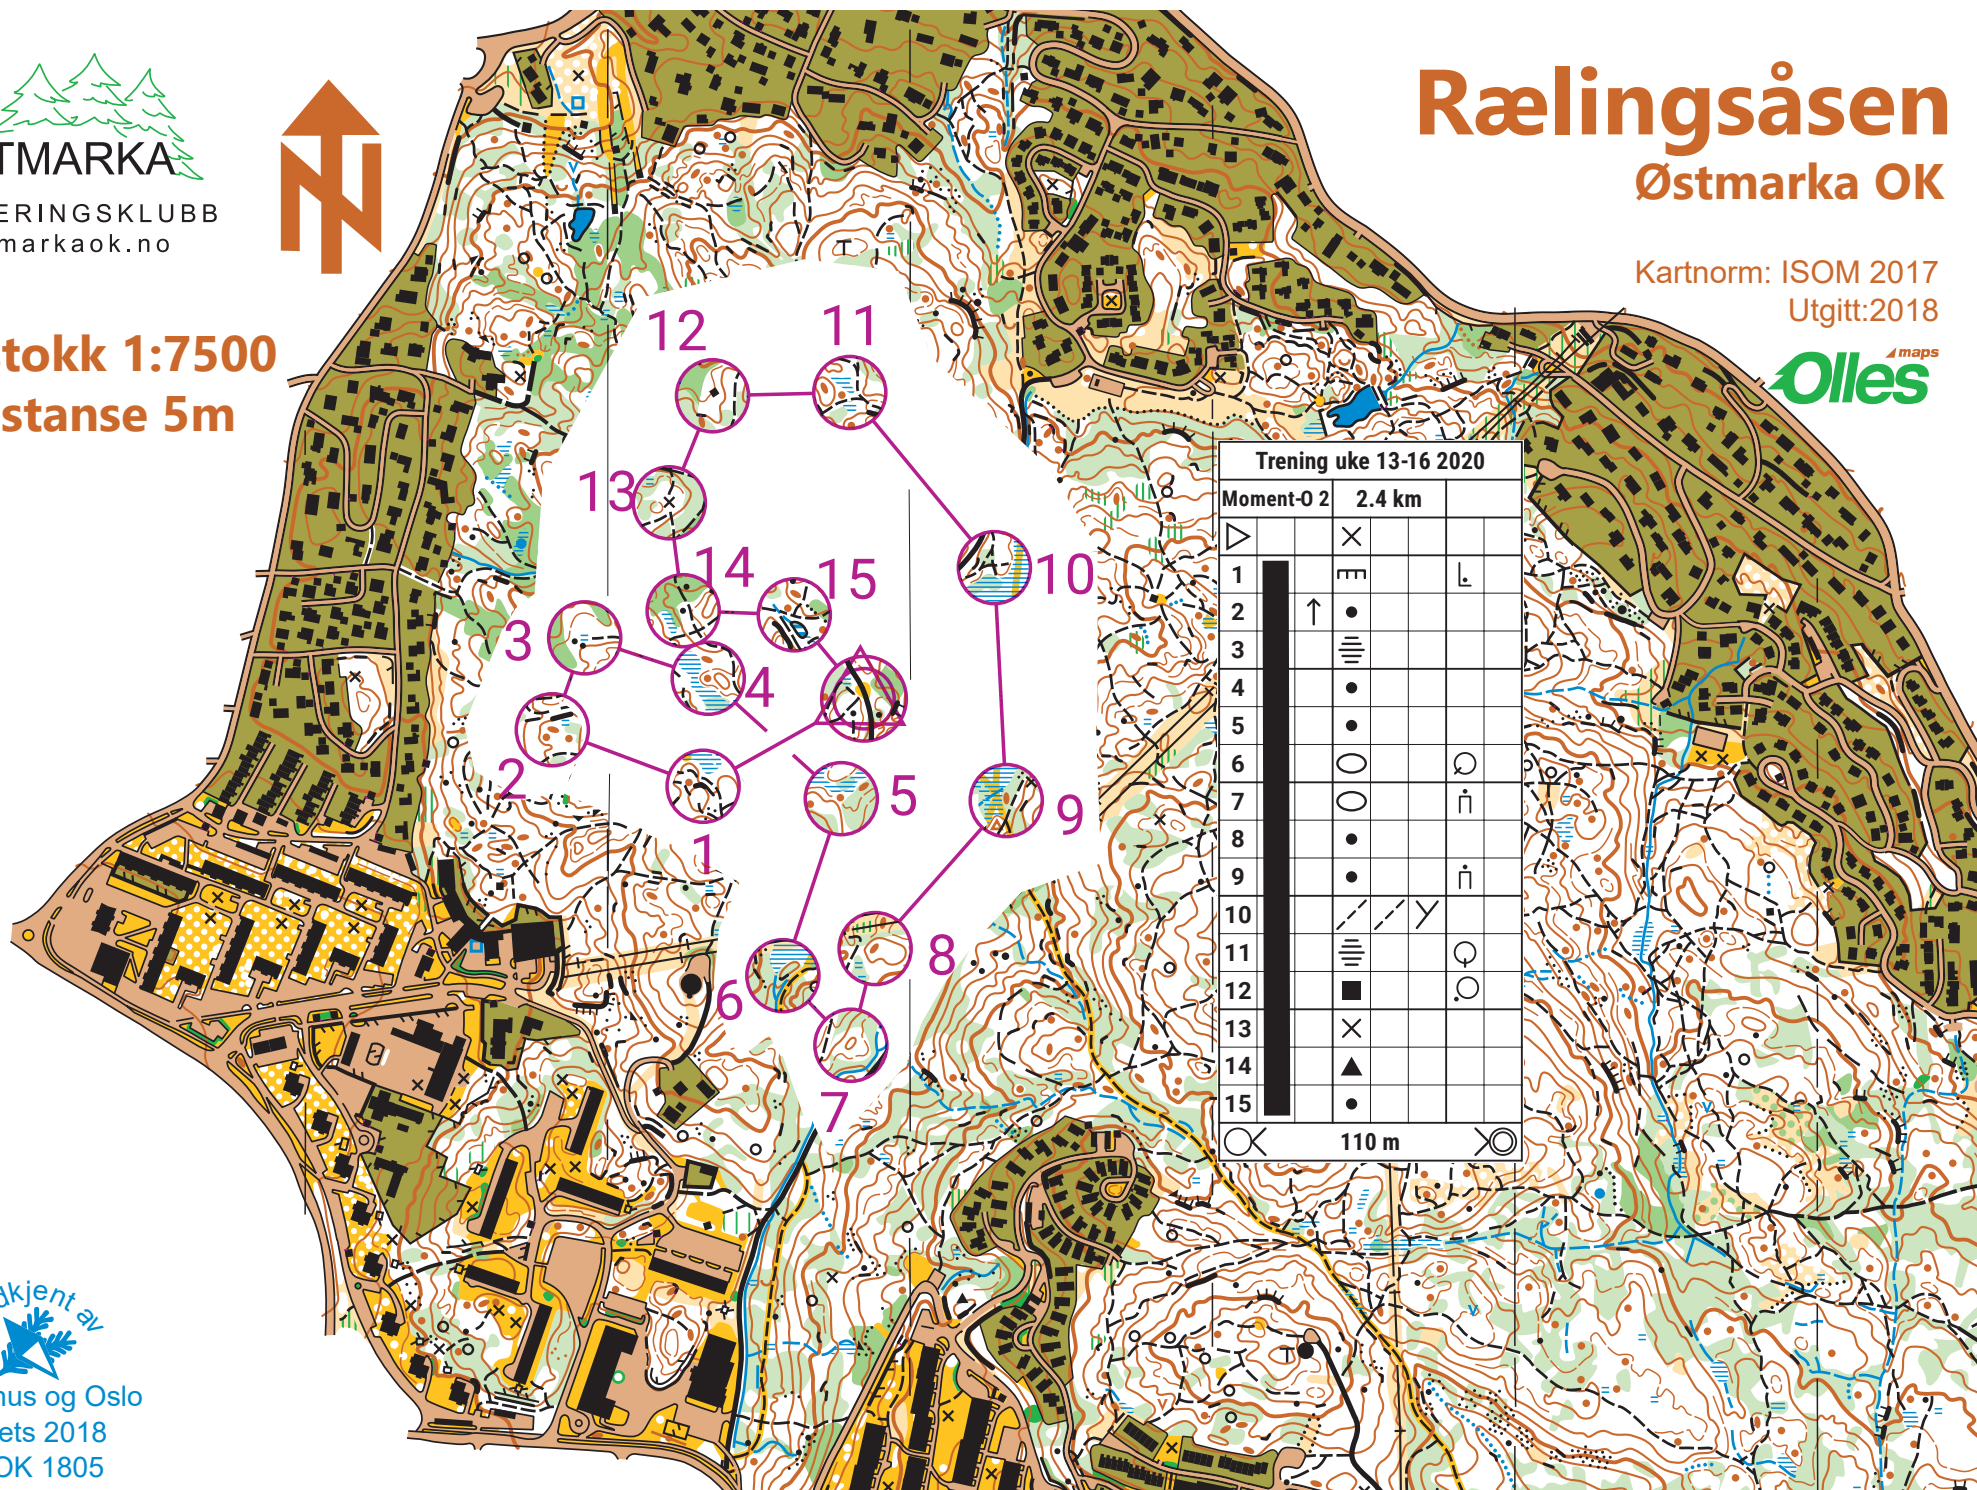

ORIENTERINGSKLUBB
www.ostmarkaok.no

Målestokk 1:7500
Ekvidistanse 5m

Rælingsåsen

Østmarka OK

Kartnorm: ISOM 2017
Utgitt: 2018

Trening uke 13-16 2020

Moment-0 2	2.4 km	
1	↑	⊗
2	⊙	⊗
3	⊙	
4	⊙	
5	⊙	
6	⊙	⊗
7	⊙	⊗
8	⊙	⊗
9	⊙	⊗
10	⊙	⊗
11	⊙	⊗
12	⊙	⊗
13	⊙	⊗
14	⊙	⊗
15	⊙	⊗

110 m

Akershus og Oslo
o-krets 2018
AOK 1805