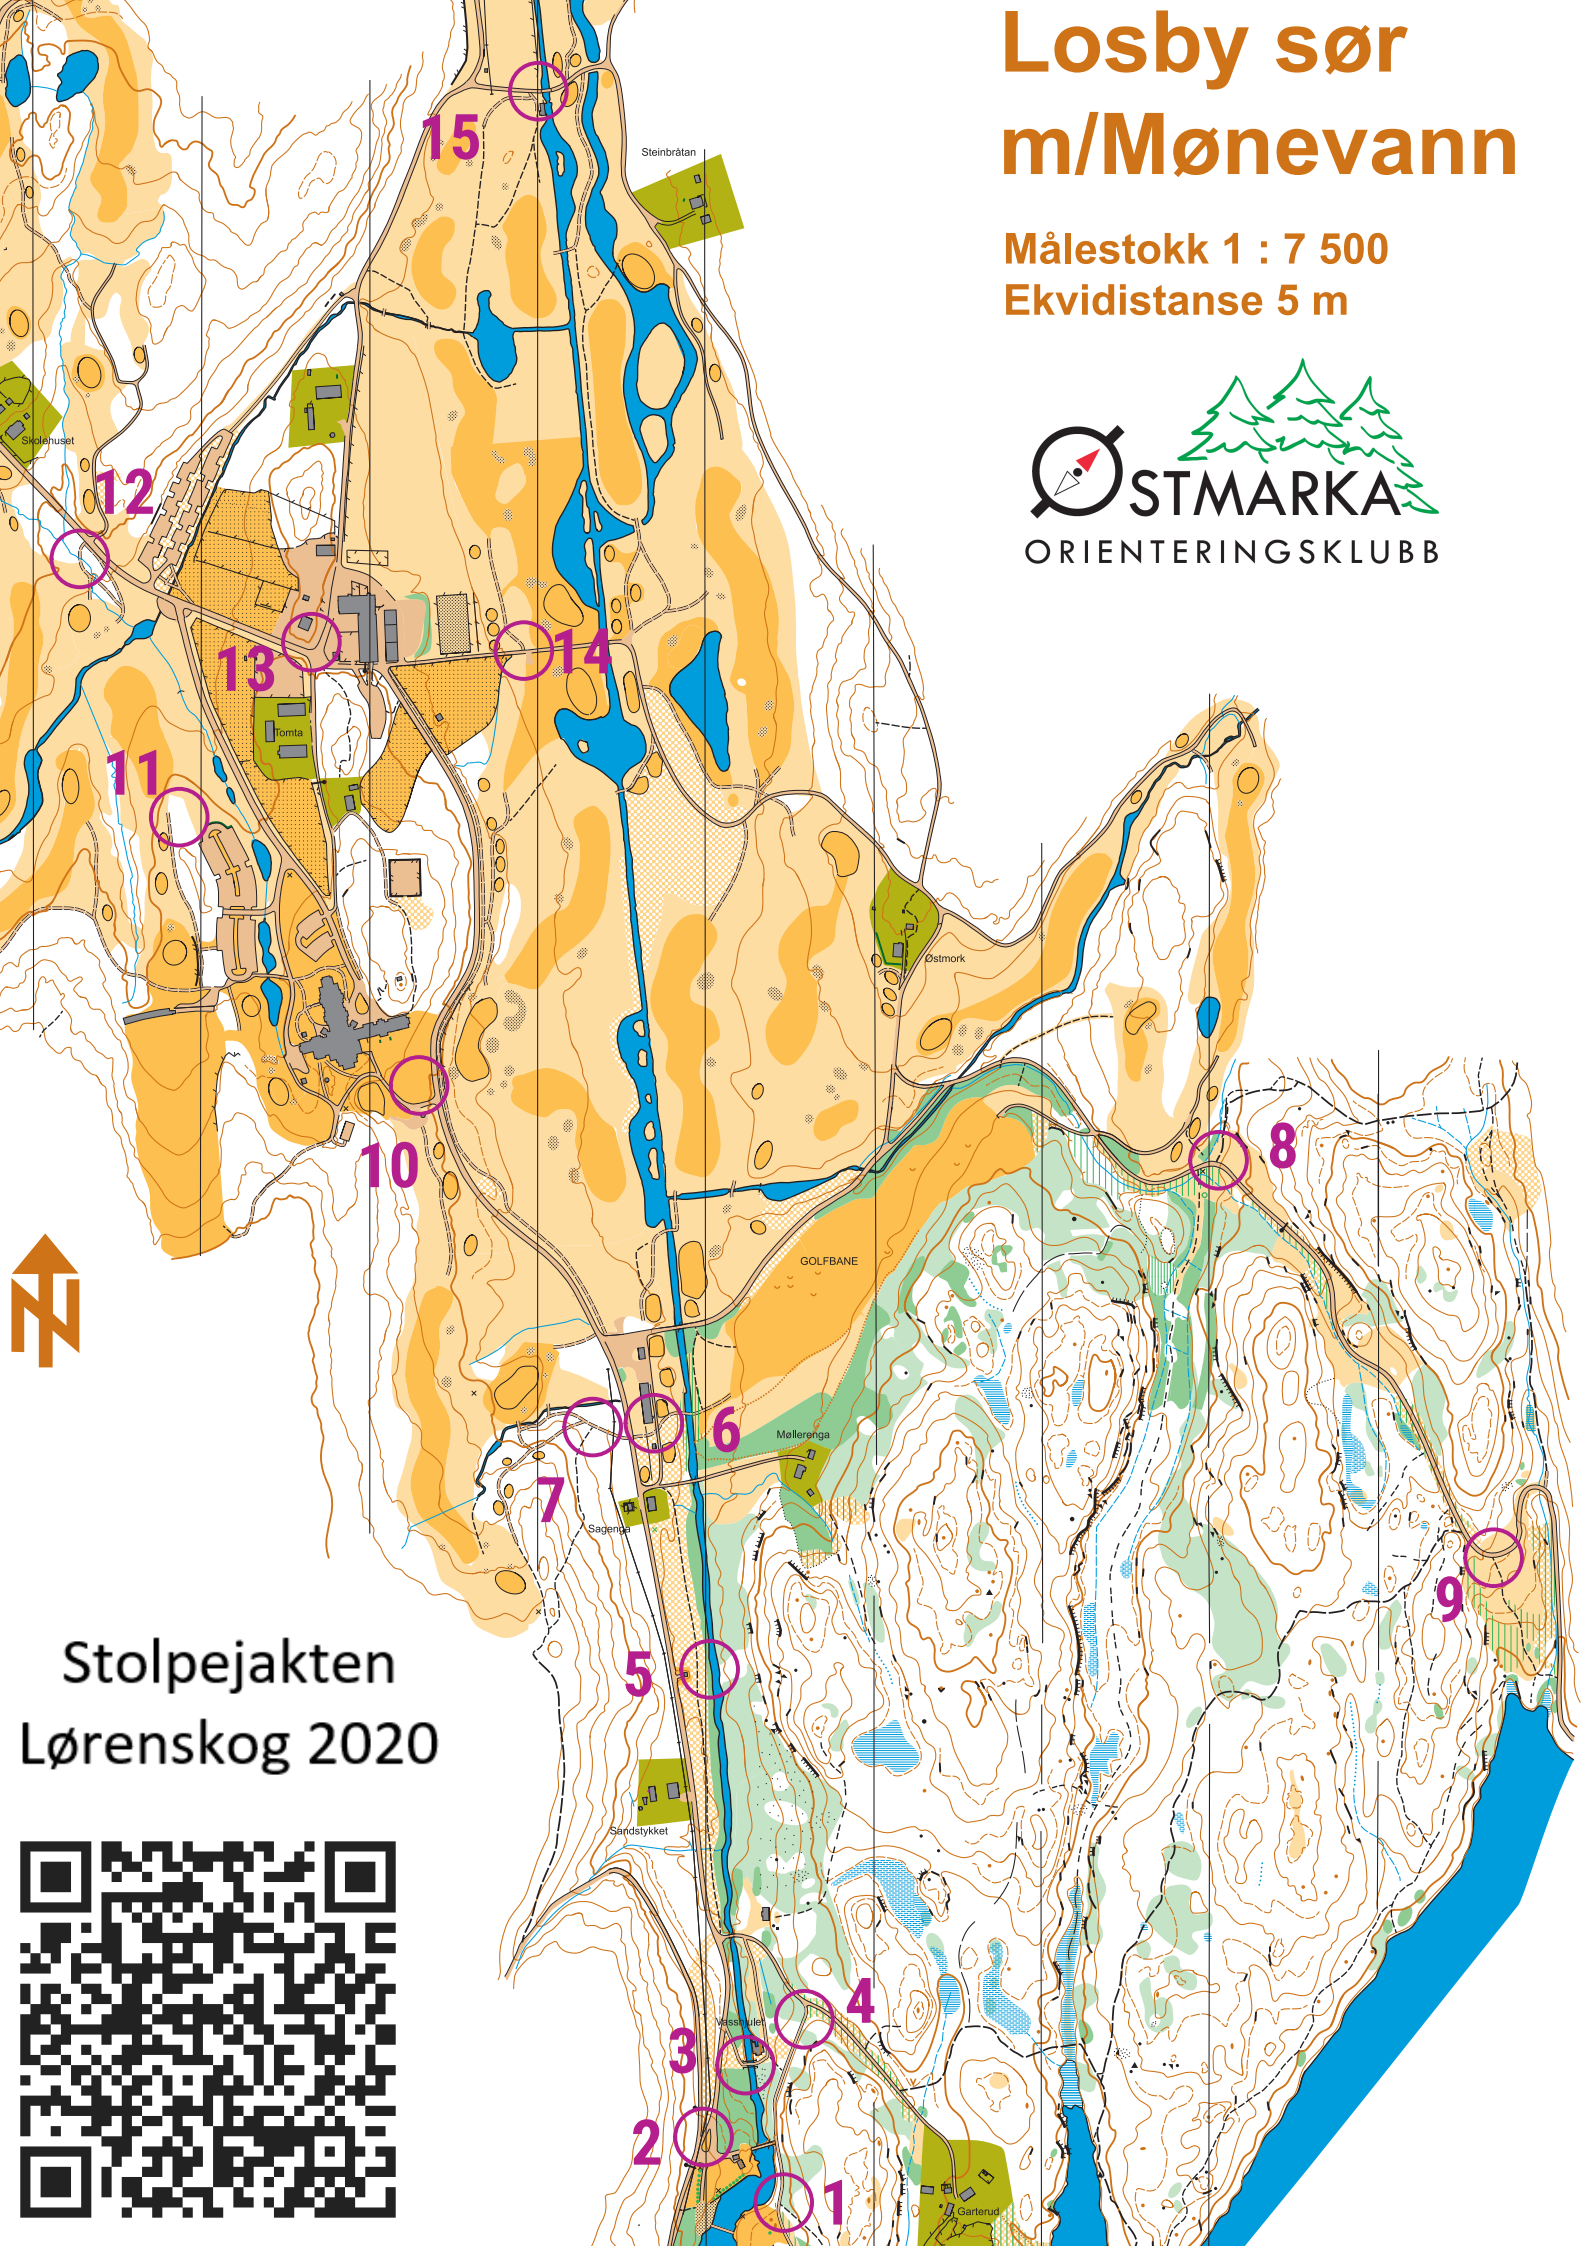

Losby sør m/Mønevann

Målestokk 1 : 7 500
Ekvidistanse 5 m

Stolpejakten

Lørenskog 2020