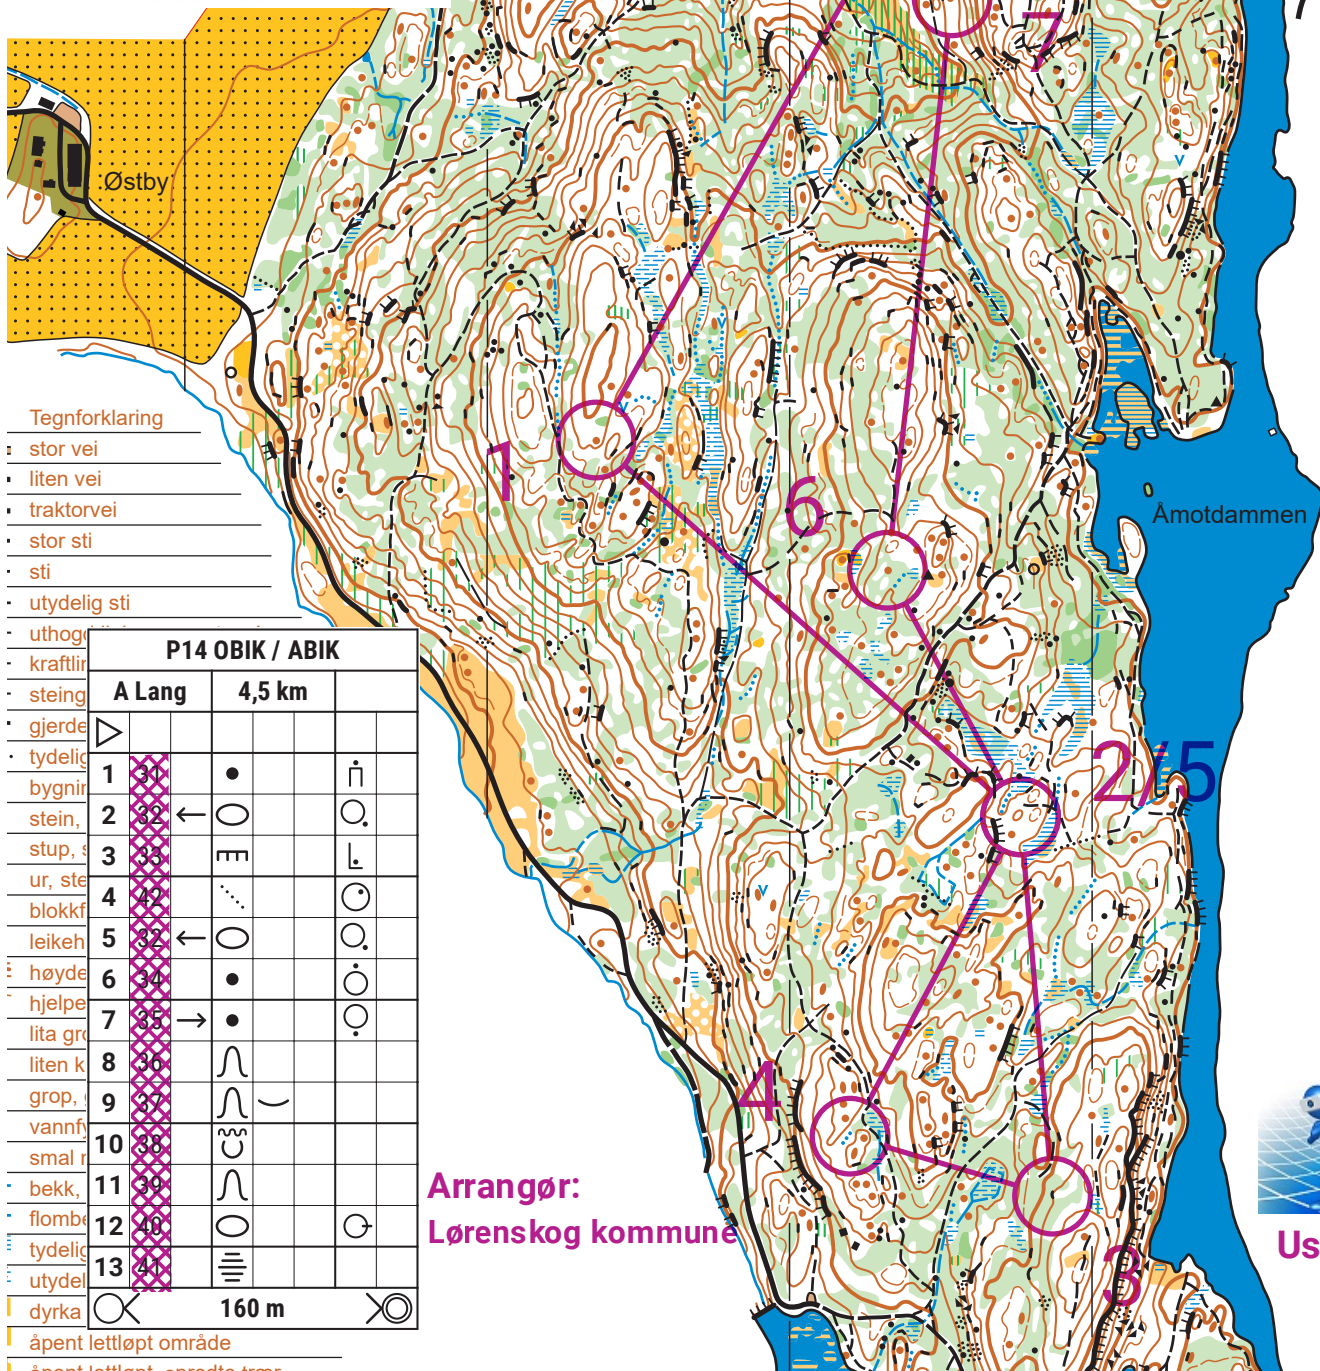

# Østbyåsen, 1:7 500, 5m, rev 2019

## P14 OBIK / ABIK / Østmarka OK

5.-13.juni 2020: merkebånd

Ca. 13.juni - 18.juni 2020: postskjermer

Mål oppslagstavle. Ikke merket.

Last opp GPS i Livelox for tidtaking.

**OBIK/ABIK:**  
 VIPPS kr 80,- (-17-) /  
 40,- (-17) til  
 41523916 (Helland).  
 Kart og premiefond.

Følg myndighetenes råd i forhold til smittevern når du reiser til/fra og gjennomfører løypa. Den løpes individuelt, vis hensyn og hold avstand til hverandre!

**Tegnforklaring**

- stor vei
- liten vei
- traktorvei
- stor sti
- sti
- utydelig sti
- uthog
- kraftlin
- steing
- gjerde
- tydelig bygnir
- stein,
- stup, s
- ur, ste
- blokkf
- leikeh
- høyde
- hjelpe
- lita gr
- liten k
- grop,
- vannf
- smal r
- bekk,
- flomb
- tydelig
- utydel
- dyrka
- åpent lettlopt område
- åpent lettlopt område med trær

P14 OBIK / ABIK			
A	Lang	4,5 km	
1	31	•	•
2	32	← ○	○
3	33	•	•
4	34	•	•
5	35	← ○	○
6	36	•	•
7	37	→ •	•
8	38	•	•
9	39	•	•
10	40	•	•
11	41	•	•
12	42	•	•
13	43	•	•

Arrangør:  
 Lørenskog kommune

UsynligO