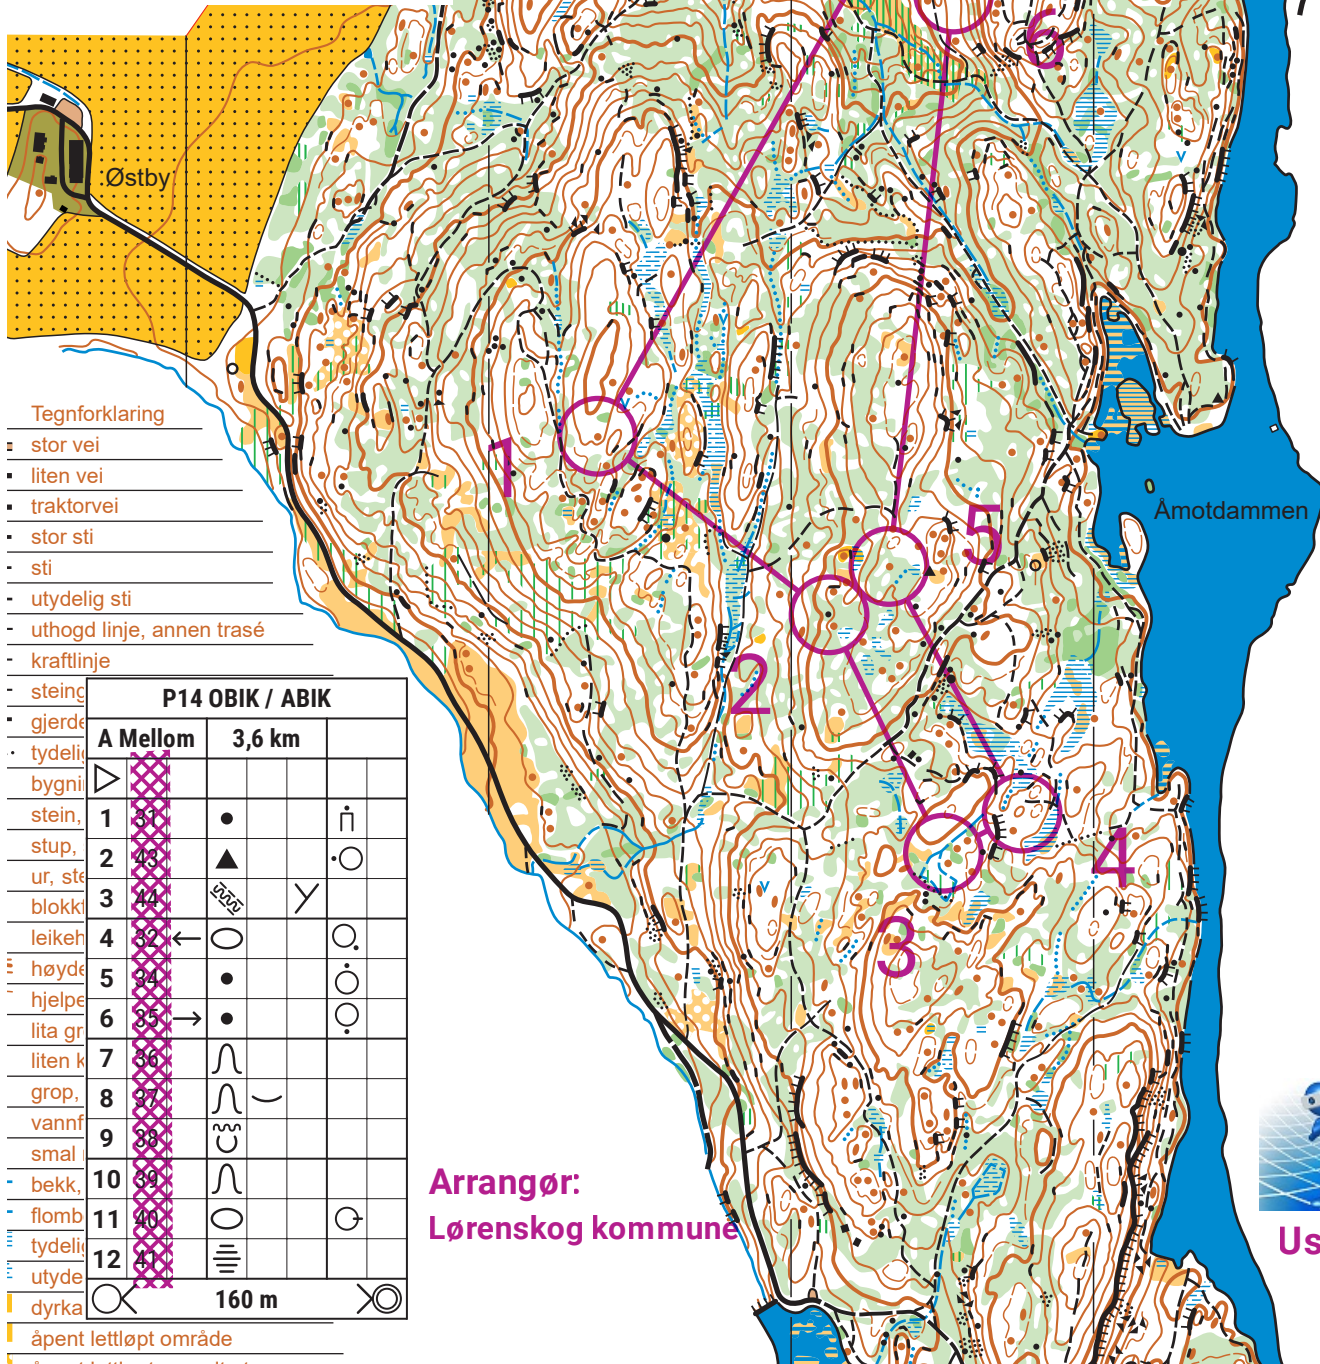

Østbyåsen, 1:7 500, 5m, rev 2019

P14 OBIK / ABIK / Østmarka OK

5.-13.juni 2020: merkeband

Ca. 13.juni - 18.juni 2020: postskjermer

Mål oppslagstavle. Ikke merket.

Last opp GPS i Livelox for tidtaking.

OBIK/ABIK:
 VIPPS kr 80,- (17-) /
 40,- (-17) til
 41523916 (Helland).
 Kart og premiefond.

Følg myndighetenes råd i forhold til smittevern når du reiser til/fra og gjennomfører løypa. Den løpes individuelt, vis hensyn og hold avstand til hverandre!

Tegnforklaring

- stor vei
- liten vei
- traktorvei
- stor sti
- sti
- utydelig sti
- uthogd linje, annen trasé
- kraftlinje
- steing
- gjerde
- tydelig
- bygn
- stein,
- stup,
- ur, ste
- blokk
- leikeh
- høyde
- hjelpe
- lita gr
- liten k
- grop,
- vannf
- smal
- bekk,
- flomb
- tydelig
- utyde
- dyrka
- åpent lettløpt område

		P14 OBIK / ABIK	
		A Mellom	3,6 km
1	31	●	ñ
2	43	▲	○
3	44	⚡	Y
4	32	○	○
5	34	●	○
6	35	●	○
7	36	∩	
8	97	∩	
9	38	∩	
10	39	∩	
11	40	○	○
12	41	≡	
		160 m	○

Arrangør:
 Lørenskog kommune

UsynligO